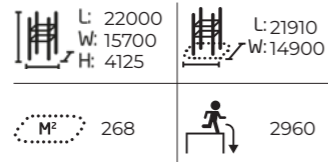

Without free weights. Size: 20 m x 10,5 m
Products: 081255M, 081240M, 081236M, 081250M, 081200M, 081201M, 081202M, 081220M, 081210M, 081265M, 081230M, 081290M

081330M Fitness Park L

Products: 081255M, 2 x 081290M, 081250M, 081230M, 081285M, 081220M, 081235M, 081275M, 081225M, 081210M, 081200M, 081201M, 081202M, 081240M, 081245M, 081205M, 081206M, 081207M.