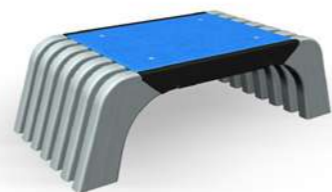

081200M
Box S

L: 985 W: 485 H: 300	L: 3985 W: 3485
12	300

081201M
Box M