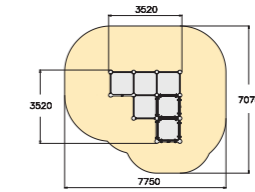

31	 2530
 10+	 45,4

220513
Gibbonswing L