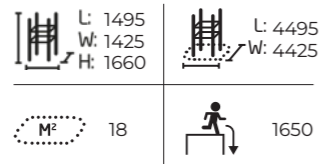

081285M
Cargo Net Wall