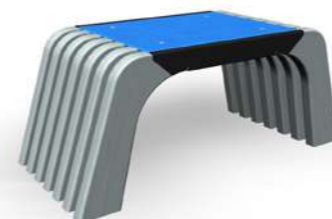

 L: 1080 W: 485 H: 450	 L: 4080 W: 3485
 12.3	 450

081202M
Box L

 L: 1180 W: 485 H: 605	 L: 4180 W: 3485
 12.6	 605

081235M
Rope Wall

 L: 1495 W: 765 H: 2985	 L: 6190 W: 4985
 25.6	 2960

081236M
Obstacle Wall