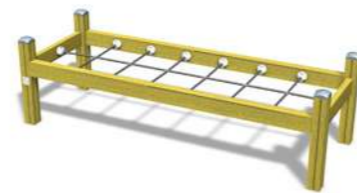

L: 2490 W: 900 H: 740		L: 5300 W: 3900
	M² 18,7		550

175015
Ball Wall