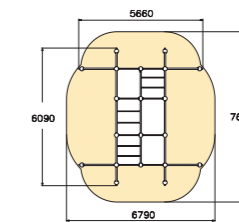

 12	 2650
 6+	 44,4

220503
Launch Box

 5	 650
 6	 12,8

220592 Parkour S

Size: 10 x 13 m

Products:
220531, 220501, 220502,
220540, 220539, 220547,
220510, 220523, 220590

220595 Parkour L

Size: 24 x 20 m