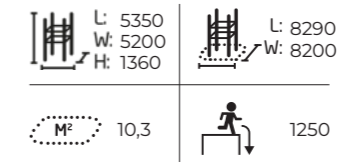

080484M Classic 84