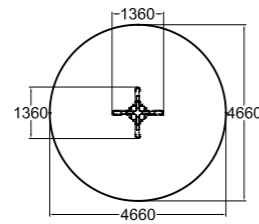

010264
Polka

4	1000
3+	17,1