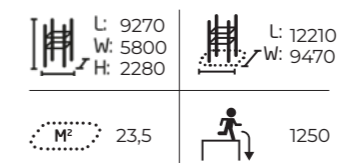

080490M Classic 90