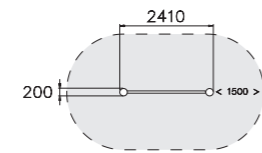

220538
Precision Bar Long

 2	 170
 6+	 0

220542
Precision Beam Wide

 4	 410
 6+	 0

220541
Precision Beam

 3	 380
 5+	 0

220505
Pyramid Climber

160005 blue / black.