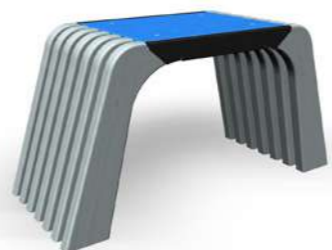

 L: 1080 W: 485 H: 450	 L: 4080 W: 3485
 12.3	 450

081202M
Box L

 L: 1180 W: 485 H: 605	 L: 4180 W: 3485
 12.6	 605

081235M
Rope Wall

 L: 1495 W: 765 H: 2985	 L: 6190 W: 4985
 25.6	 2960

081236M
Obstacle Wall