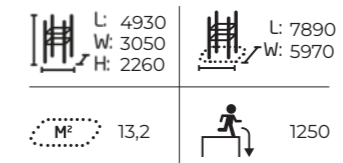

080483M Classic 83