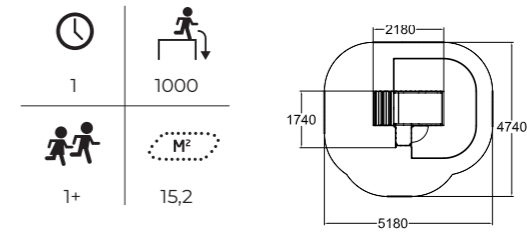

M96009 ☀️ Castle