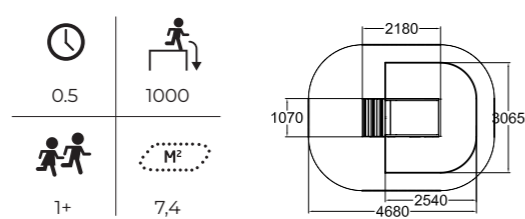

M96371 ☀️ Ladybird Playhouse