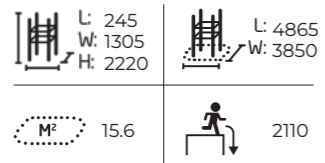

081282M
Ladders