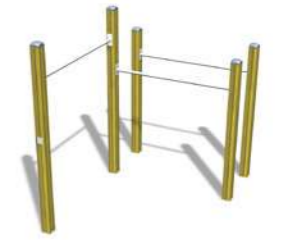

Deep mounting.

175014
Combination Rack

	L: 2120 W: 1500 H: 1970		L: 5090 W: 4480
	M² 18		1280