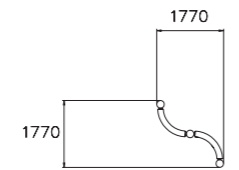

220538
Precision Bar Long

 2	 170
 6+	 0

220542
Precision Beam Wide

 4	 410
 6+	 0

220541
Precision Beam

 3	 380
 5+	 0

220505
Pyramid Climber

160005 blue / black.