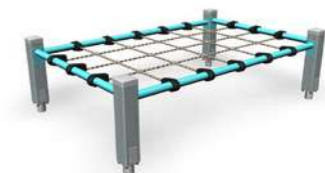

L: 2320 W: 1550 H: 705	L: 5320 W: 4550
22.3	610