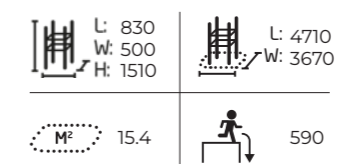

081012M Hip

Surface mounting.