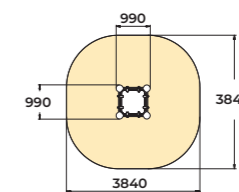

 12	 2650
 6+	 44,4

220503
Launch Box

 5	 650
 6	 12,8

220592 Parkour S

Size: 10 x 13 m

Products:
220531, 220501, 220502,
220540, 220539, 220547,
220510, 220523, 220590

220595 Parkour L

Size: 24 x 20 m