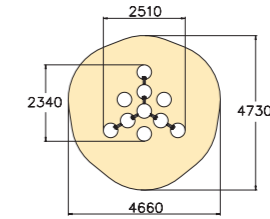

160005 blue / black.

 11	 1510
 4+	 17,1

220543
Precision Curve